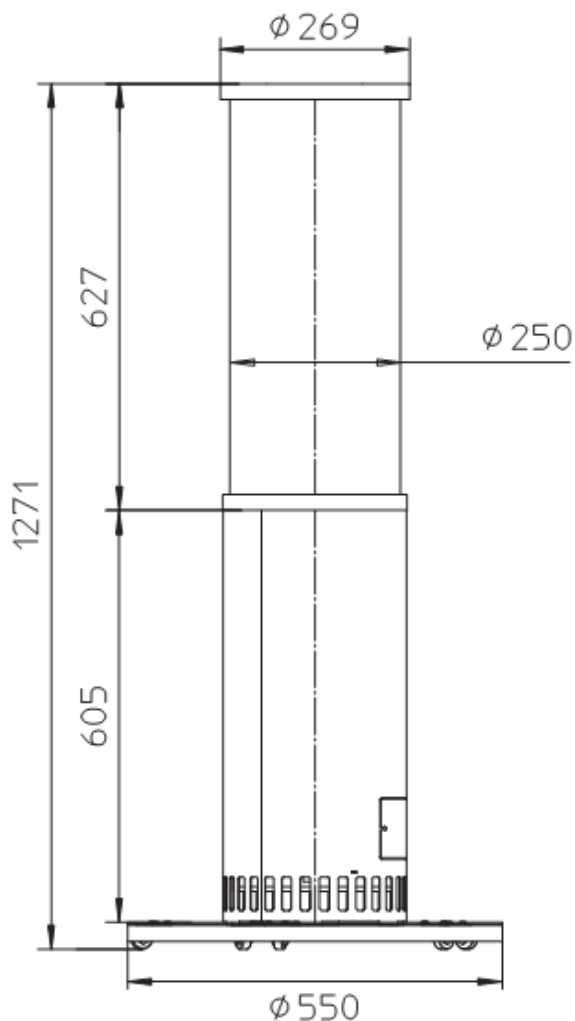

Escanear el código
QR y experimentar
el ambiente fuego
en vivo

[Ver Video](#)

Pellevita

Calentador de patio y fuego para ambientes al exterior.

Datos técnicos de PELLEVITA

Descripción	u.	.
Dimensiones (L x A)	mm	265 x 1271
Peso Neto	Kg	29,6
Rendimiento	kW	6-7
Capacidad de carga de pellets	Kg	5,5
Tiempo de quemado	min.	180
Tiempo de incandescencia post-llama	min.	90
Color de base		negro
Material		Acero inoxidable
		vidrio borosilicatado
Cajon de ceniza		Incluido
Combustible		Pellets de madera 6mm.